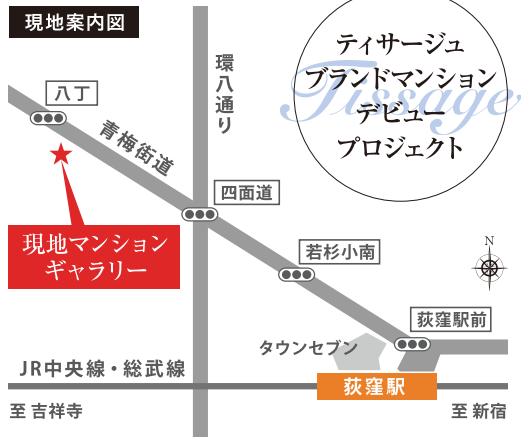

ティサーージュ荻窪

<http://www.t-ogikubo.jp/>

Entrance

現地案内図

八丁

青梅街道

現地マンション
ギャラリー

環八通り

四面道

ティサーージュ
ブランドマンション
デビュー
プロジェクト

若杉小南

JR中央線・総武線

タウンセブン

荻窪駅前

至吉祥寺

至新宿