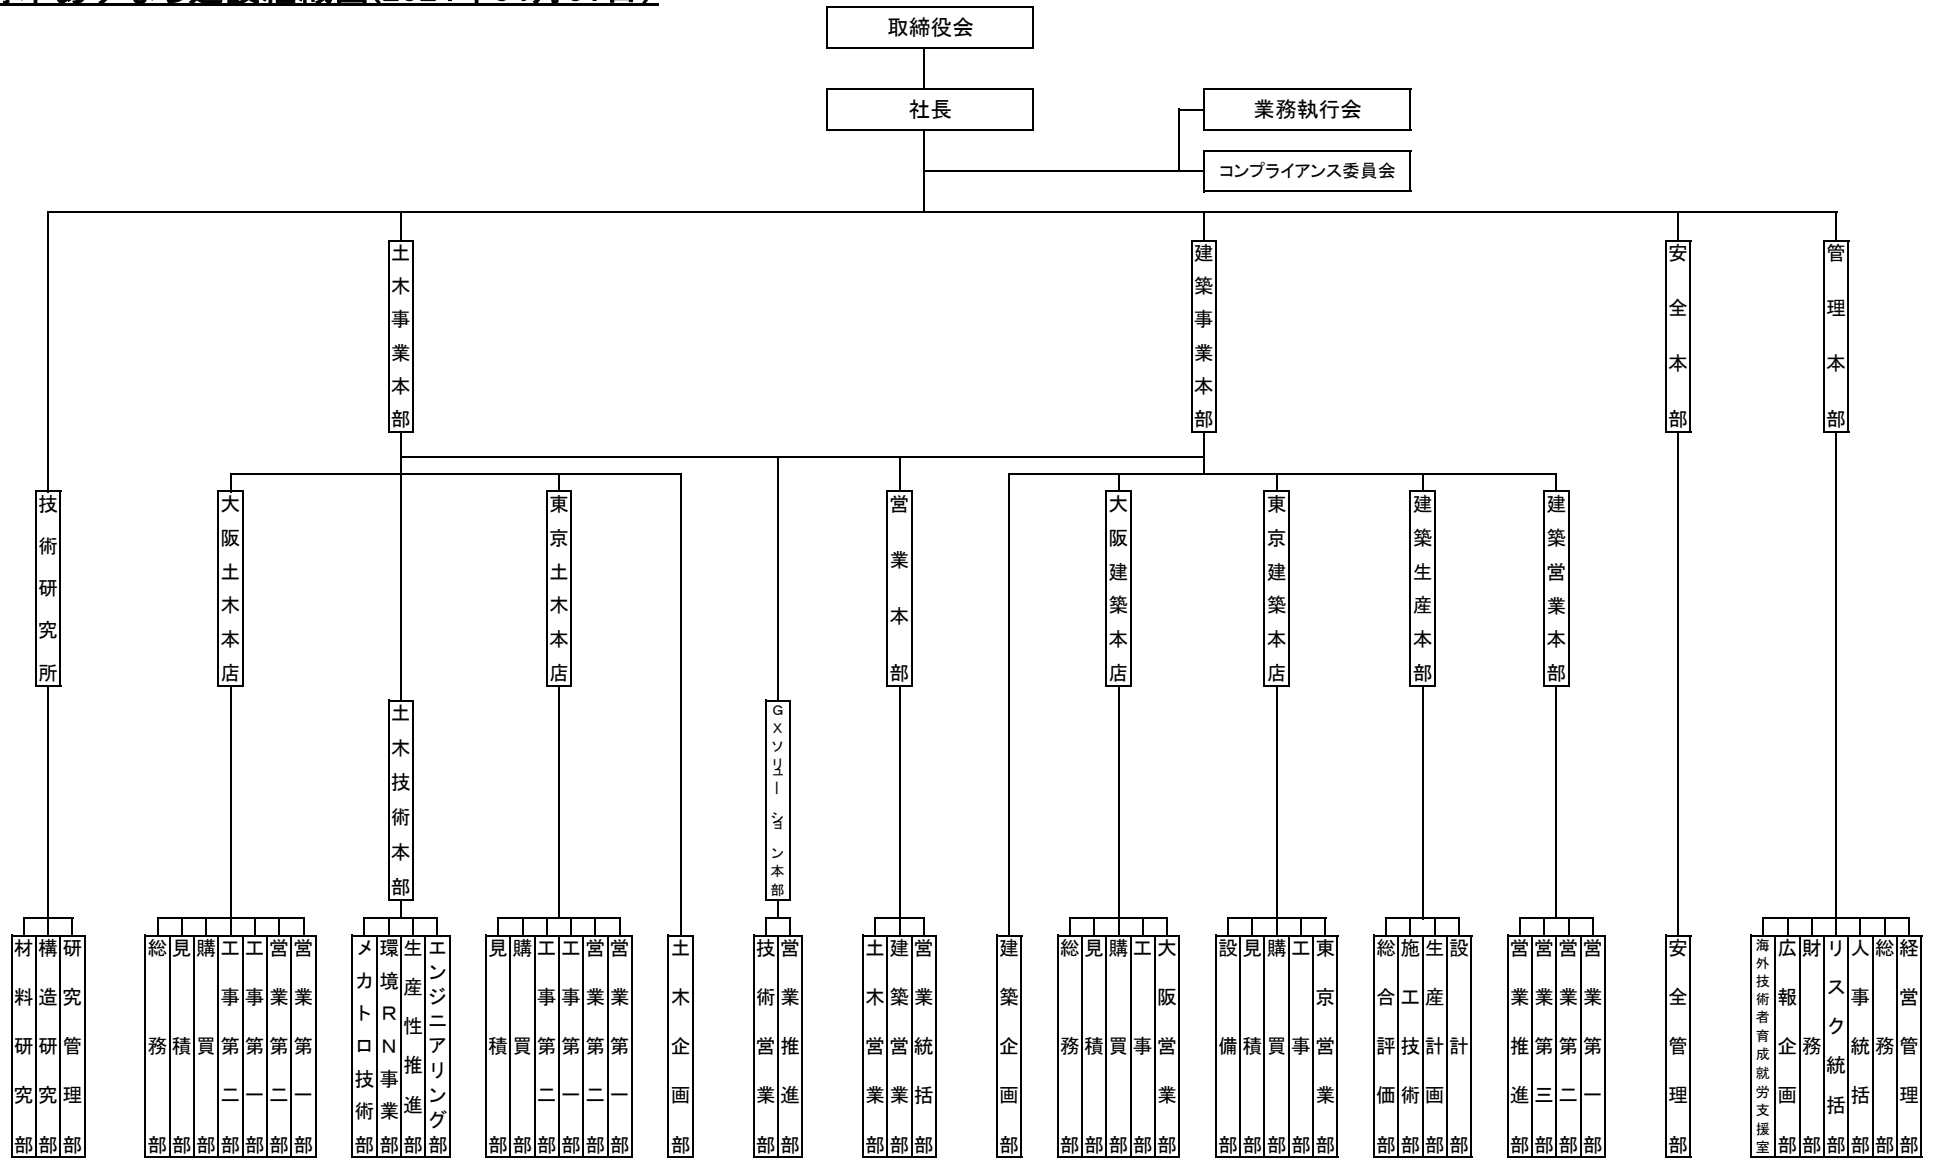

青木あすなろ建設組織図(2024年04月01日)

支店: 北海道支店、東北支店、横浜支店、名古屋支店、北陸支店、神戸支店、中国支店、四国支店、九州支店
 営業所: 盛岡営業所、茨城営業所、さいたま営業所、千葉営業所、渋谷営業所、静岡営業所、京滋営業所、佐賀営業所、熊本営業所、宮崎営業所、沖縄営業所